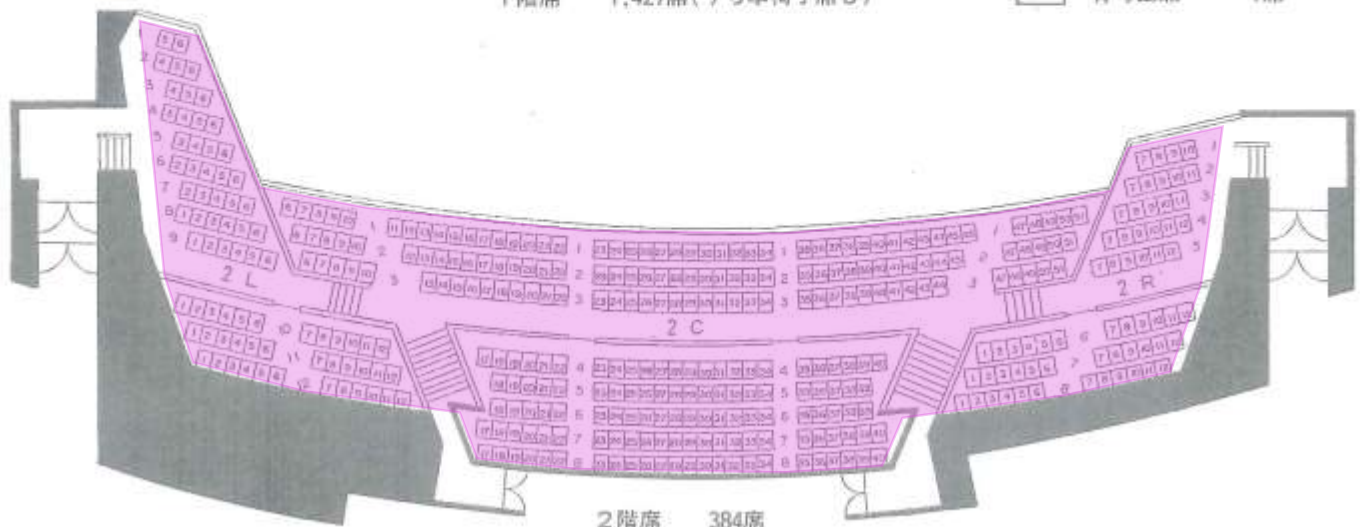

Санктペテルブルグ・フィルハーモニー交響楽団

座席区分

舞台

1階席 1,427席(うち車椅子席5)

 移動席 147席
 背可動席 7席

2階席 384席

S席 10,000 円

A席 8,000 円

B席 6,000 円