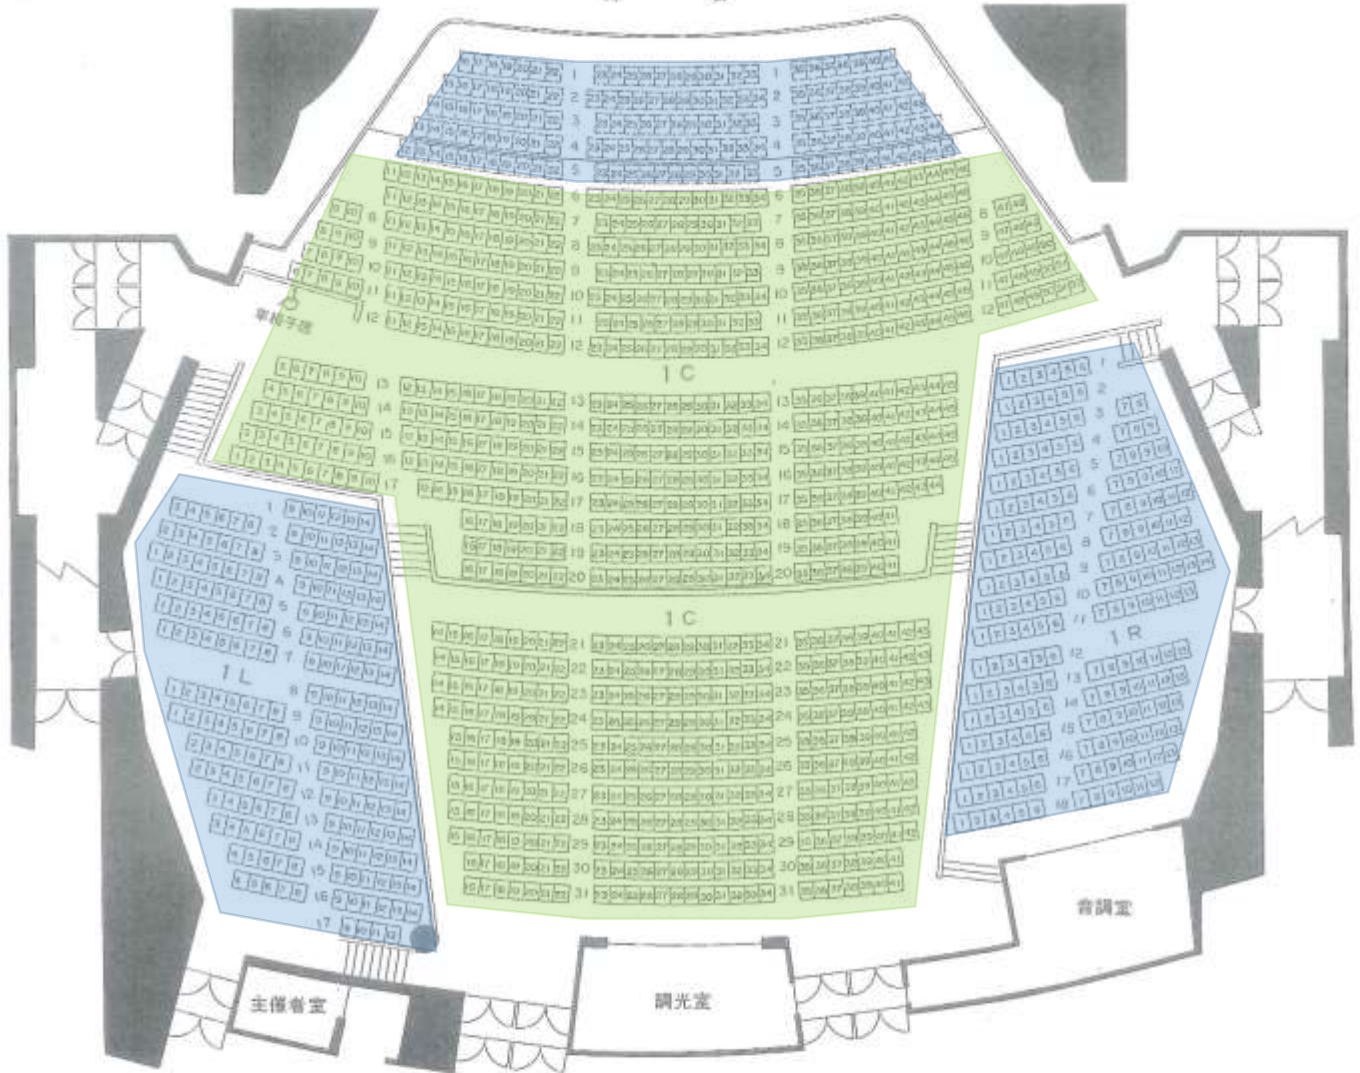

Санктペテルブルグ・フィルハーモニー交響楽団

座席区分

舞台

1階席 1,427席(うち車椅子席5)

 移動席 147席
 背可動席 7席

2階席 384席

S席 10,000 円

A席 8,000 円

B席 6,000 円